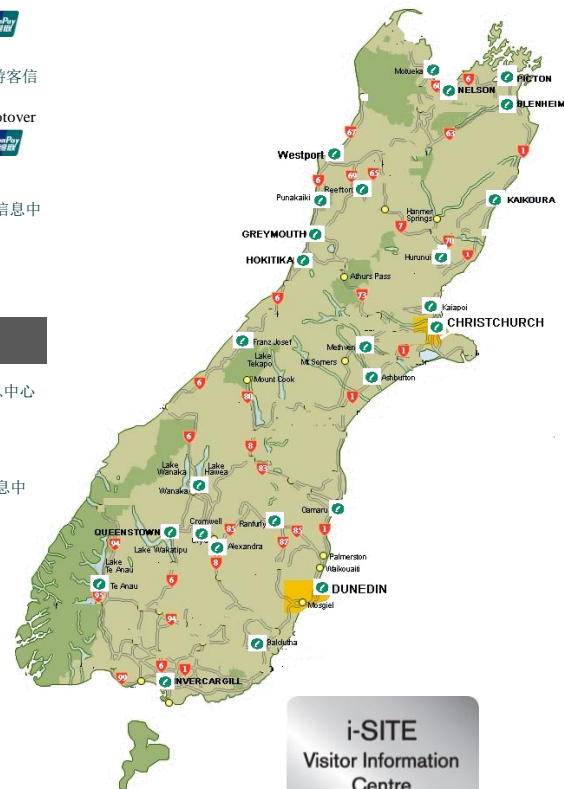

凯厄波伊 (KAIAPOI) i-SITE
游客信息中心
Railway Station, 57 Charles St, Kaiapoi
T 03 327 3134
kaiapoi@i-SITE.org

凯库拉 (KAIKOURA) i-SITE
游客信息中心
West End, Kaikoura
T (03) 319 5641
kaikoura@i-SITE.org

梅思文 (METHVEN) i-SITE
游客信息中心
160 Main St, Methven
T (03) 302 8955
methven@i-SITE.org

中奥塔哥/南部湖区 CENTRAL OTAGO/ SOUTHERN LAKES

亚历山德拉 (ALEXANDRA) i-SITE 游客信息中心
21 Centennial Ave, Alexandra
T (03) 448 9515
alexandra@i-SITE.org

克伦威尔 (CROMWELL) i-SITE 游客信息中心
2d The Mall, Cromwell
T (03) 445 0212
cromwell@i-SITE.org

峡湾地区 (FIORDLAND) i-SITE

游客信息中心
Lake Front Drive, Te Anau
T (03) 249 8900
fiordland@i-SITE.org

瓦纳卡湖 (LAKE WANAKA)

i-SITE 游客信息中心
103 Ardmore St, Wanaka
T (03) 443 1233
lakewanaka@i-SITE.org

皇后镇 (QUEENSTOWN) i-SITE 游客信息中心

Clocktower Building, cnr Camp & Shotover
Sts, Queenstown
T (03) 442 4100
queenstown@i-SITE.org

兰夫利 (RANFURLY) i-SITE 游客信息中心

3 Charlemont St East, Ranfurly
T (03) 444 1005
ranfurly@i-SITE.org

奥塔哥/南部地区 OTAGO/ SOUTHLAND

克鲁萨 (CLUTHA) i-SITE 游客信息中心
4 Clyde St, Balclutha
T (03) 418 0388
balclutha@i-SITE.org

但尼丁 (DUNEDIN) i-SITE 游客信息中心
26 Princes St, Dunedin
T (03) 474 3300
dunedin@i-SITE.org

因沃卡格爾 (INVERCARGILL) i-SITE
游客信息中心
Queens Park, 108 Gala St,
Invercargill
T (03) 211 0895
invercargill@i-SITE.org

奥玛鲁 (OAMARU) i-SITE
游客信息中心
1 Thames St, Oamaru
T (03) 434 1656
oamaru@i-SITE.org